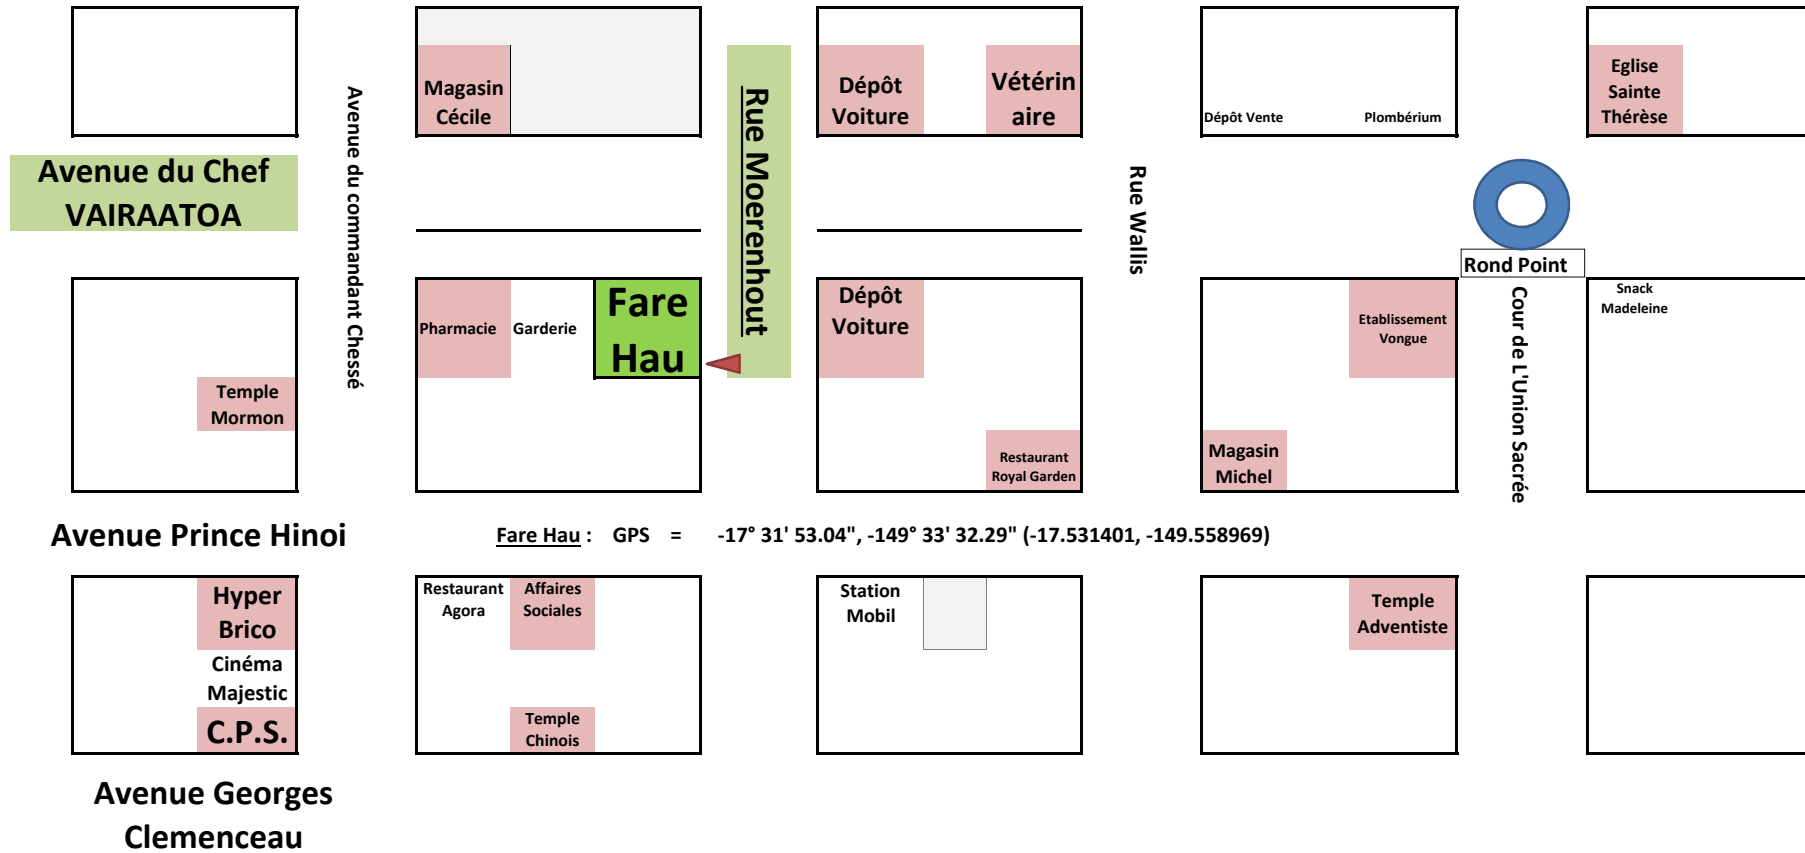

Adresse de Fare Hau : Angle de l'Avenue du Chef Vairaatoa et de la rue Jacques Moerenhout.

Fare Hau : GPS = -17° 31' 53.04", -149° 33' 32.29" (-17.531401, -149.558969)

Fare Hau : GPS = -17° 31' 53.04", -149° 33' 32.29" (-17.531401, -149.558969)